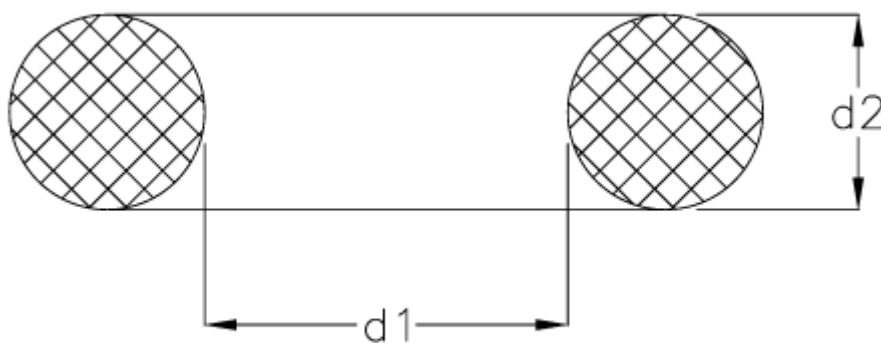

Data Sheet

Article number: 159011300240000

Description: KLEE O-ring 11,3x2,4 NBR70 black

Measures

d1 = 11.30

d2 = 2.40

Size = 11,3 x 2,4